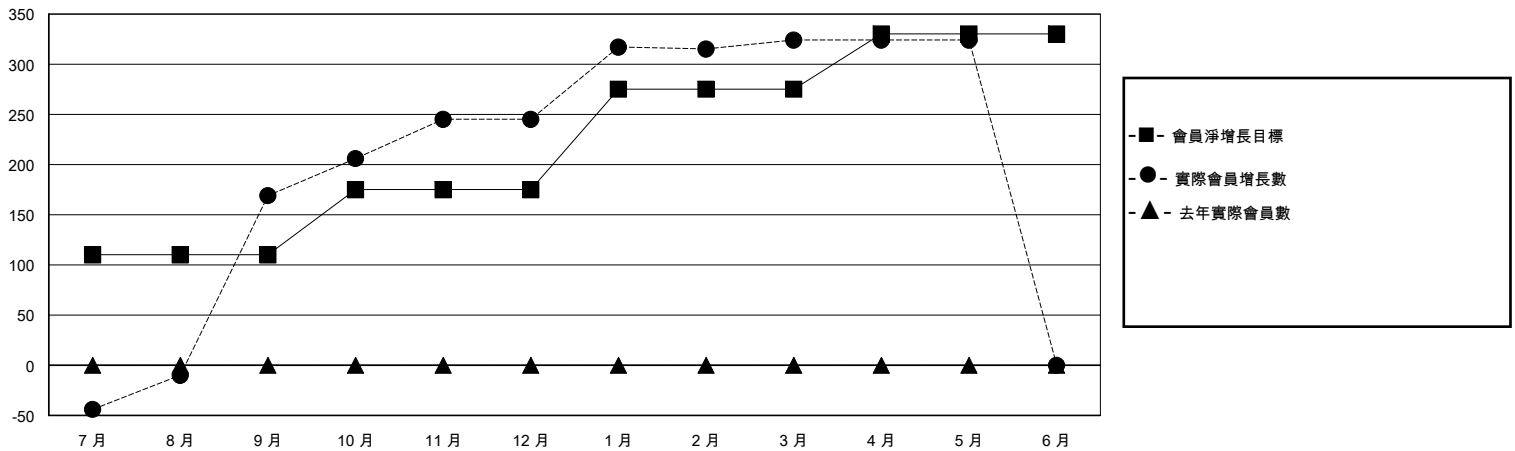

# MONTHLY MEMBERSHIP PROGRESS REPORT

District 300B 2

Results as of: 5/31/2024

GMT:

地點 REP OF CHINA

GMT憲章區

分會			
成果 2023-2024			
季	新分會目標	新會	會員流失的分會
7月/8月/9月	1	0	0
10月/11月/12月	0	2	0
1月/2月/3月	1	1	0
4月/5月/6月	0	0	2

位會員@每位須繳			
成果 2023-2024			
季	會員淨增長目標	實際會員增長數	實際退會會員 (包括轉會)
7月/8月/9月	110	235	58
10月/11月/12月	65	192	110
1月/2月/3月	100	100	15
4月/5月/6月	55	0	0

目標與實際新會累積

目標和實際會員累積

已取消的分會: 2	55 CLUBS OF 66 增添1位或以上的新會員	性別分佈
放棄的會員	<a href="#">點擊這裡取得彙計會員數據</a>	男 1,768 (69.41%)
過世 3		女 779 (30.59%)
分會已取消 0	總計家庭單位會員數 39	
其他 180	支付減半會費的家庭會員 20	
總計 183		