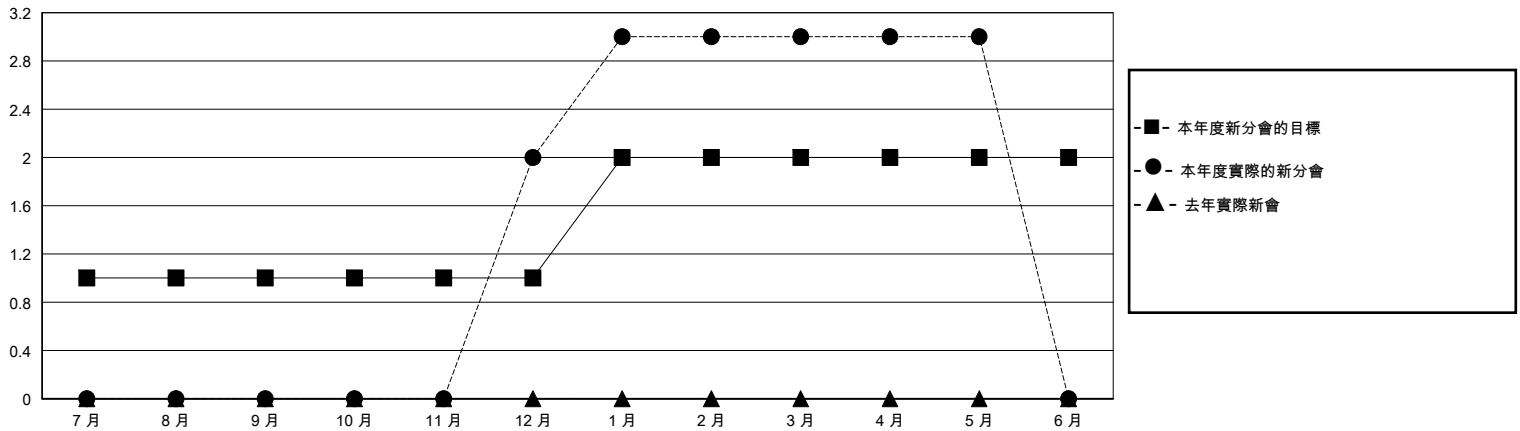

# MONTHLY MEMBERSHIP PROGRESS REPORT

District 300B 2

Results as of: 5/31/2024

GMT:

地點 REP OF CHINA

GMT憲章區

分會			
成果 2023-2024			
季	新分會目標	新會	會員流失的分會
7月/8月/9月	1	0	0
10月/11月/12月	0	2	0
1月/2月/3月	1	1	0
4月/5月/6月	0	0	2

位會員@每位須繳			
成果 2023-2024			
季	會員淨增長目標	實際會員增長數	實際退會會員 (包括轉會)
7月/8月/9月	110	235	58
10月/11月/12月	65	192	110
1月/2月/3月	100	100	15
4月/5月/6月	55	0	0

目標與實際新會累積

目標和實際會員累積

已取消的分會: 2	55 CLUBS OF 66 增添1位或以上的新會員	性別分佈
放棄的會員	<a href="#">點擊這裡取得彙計會員數據</a>	男 1,768 (69.41%)
過世 3		女 779 (30.59%)
分會已取消 0	總計家庭單位會員數 39	
其他 180	支付減半會費的家庭會員 20	
總計 183		